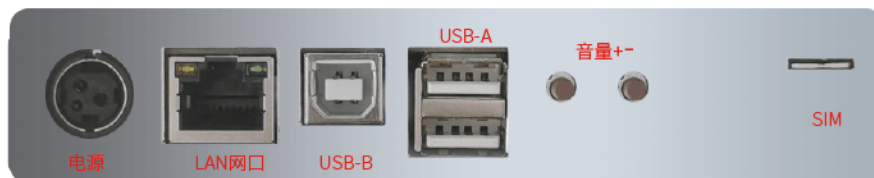

CP180

互联网云打印机

包装尺寸: 长 19cm 宽 14.3cm 高 14.3cm

整机重量: 1kg

本地打印: 驱动支持

80机型

产品技术参数

产品型号	CP180
中央处理器	32位 RISC CPU
打印宽度	80毫米
打印速度	200毫米/秒
打印纸	79.5±0.5毫米×φ80毫米
切纸方式	自动切刀
接口类型	USB-A USB-B LAN 4G 蓝牙
语音播报	TTS
条码类型	BAR code、QR code
电源适配器	Input: AC 110V/220V, 50~60Hz Output: DC 24V/2A

支持接口